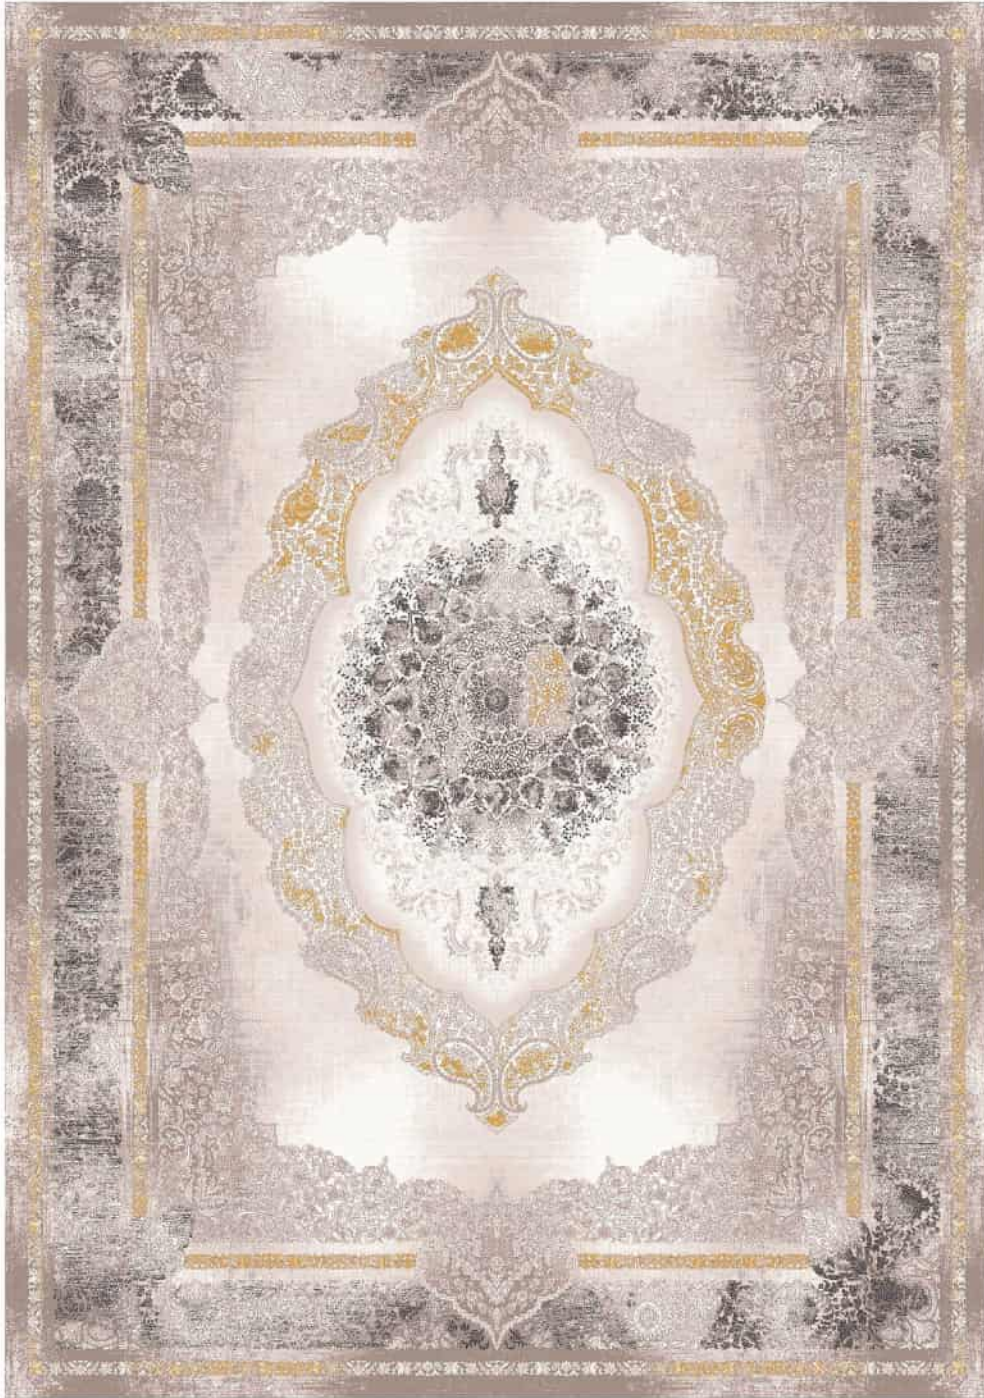

مشخصات و توضیحات فرش:

شانه: ۷۰۰

تراکم: ۲۱۰۰

جنس نخ قاب: آکریلیک

جنس نخ تار: پلی استر

جنس نخ پود: پلی استر / جوت

رنگ:

ویتج

سایز:

۱۵۰۲,۲۵ - ۱*۴ - ۱*۳ - ۱*۲ - ۱*۱,۵ - ۵۰۰,۸

۳*۴ - ۲,۵*۳,۵ - ۲*۳