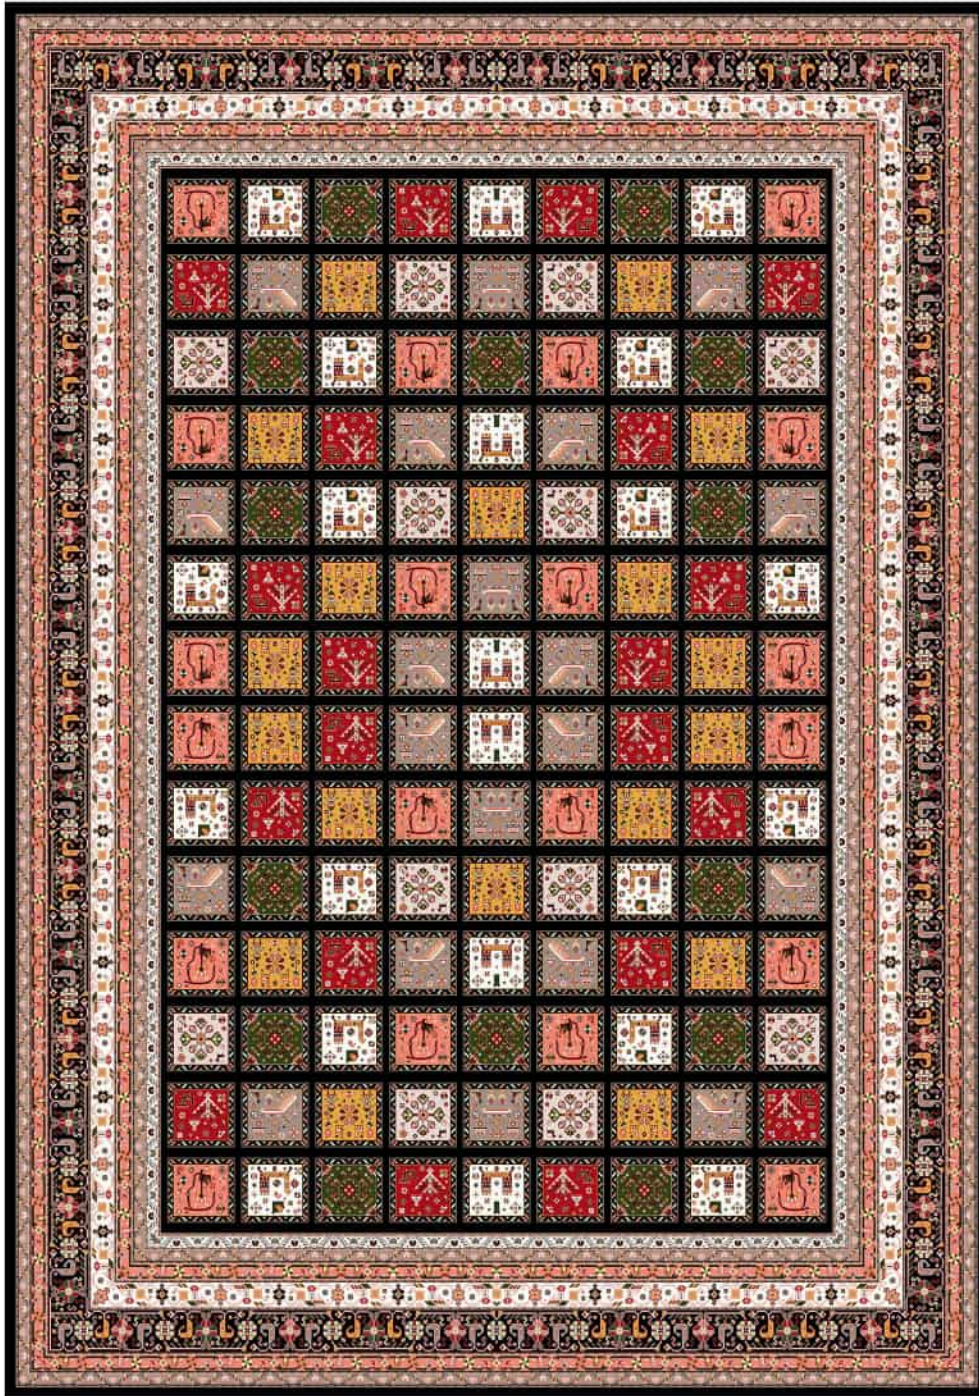

جنس نخ خاب: آکریلیک

جنس نخ تار: پلی استر

جنس نخ پود: پلی استر / جوت

رنگ:

گلی

سایز:

۱۵۰۲،۲۵ - ۱*۴ - ۱*۳ - ۱*۲ - ۱*۱،۵ - ۵۰۰،۸

۳*۴ - ۲،۵*۳،۵ - ۲*۳