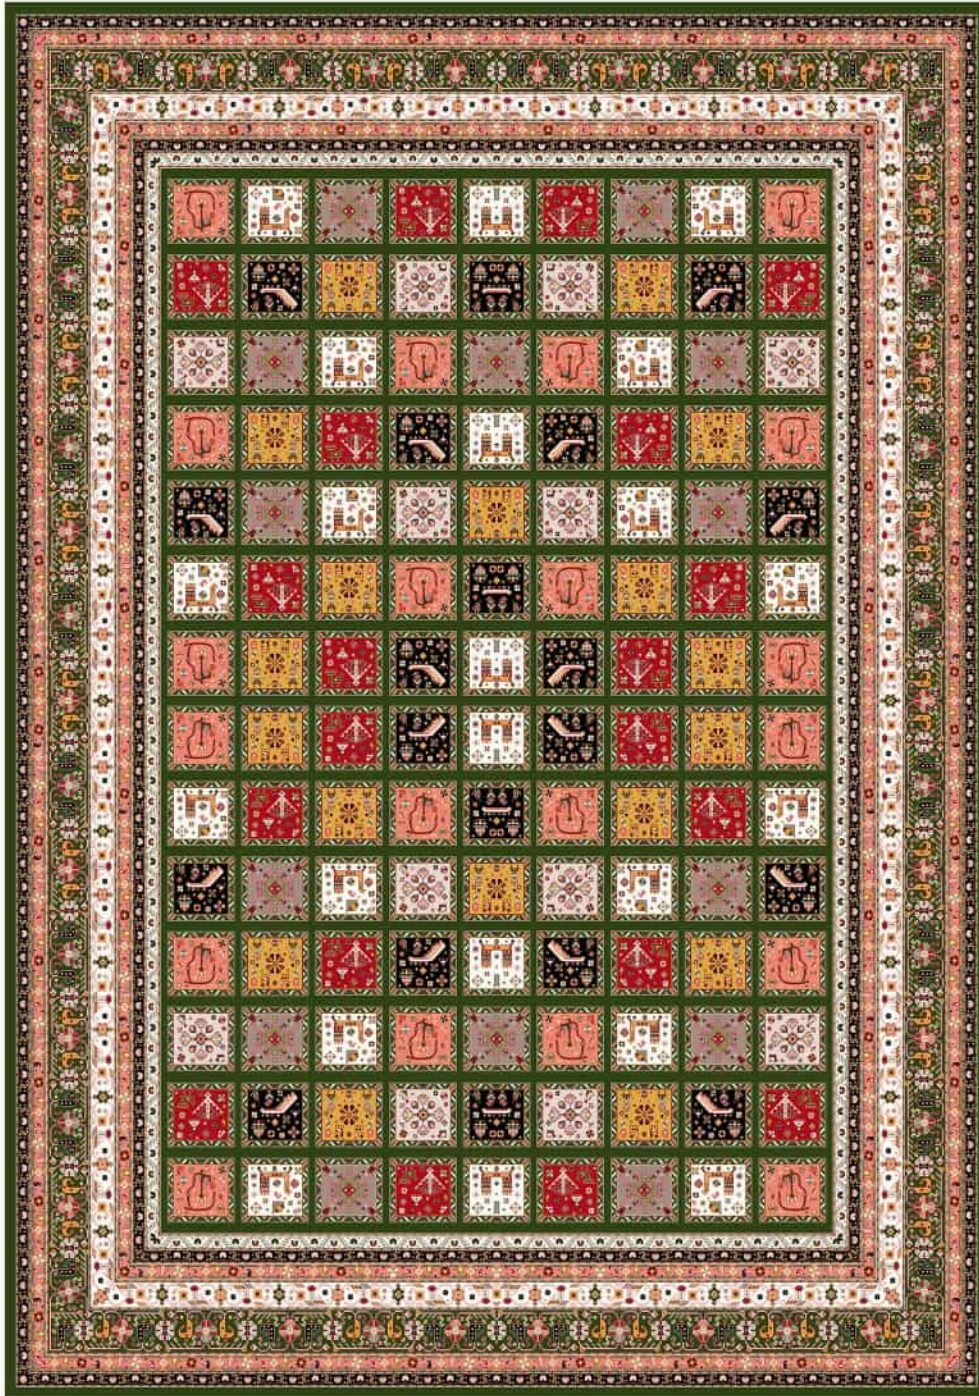

مشخصات و توضیحات فرش:

شانه: ۷۰۰

تراکم: ۲۱۰۰

جنس نخ خاب: آکریلیک

جنس نخ تار: پلی استر

جنس نخ پود: پلی استر / جوت

رنگ:

ماچا