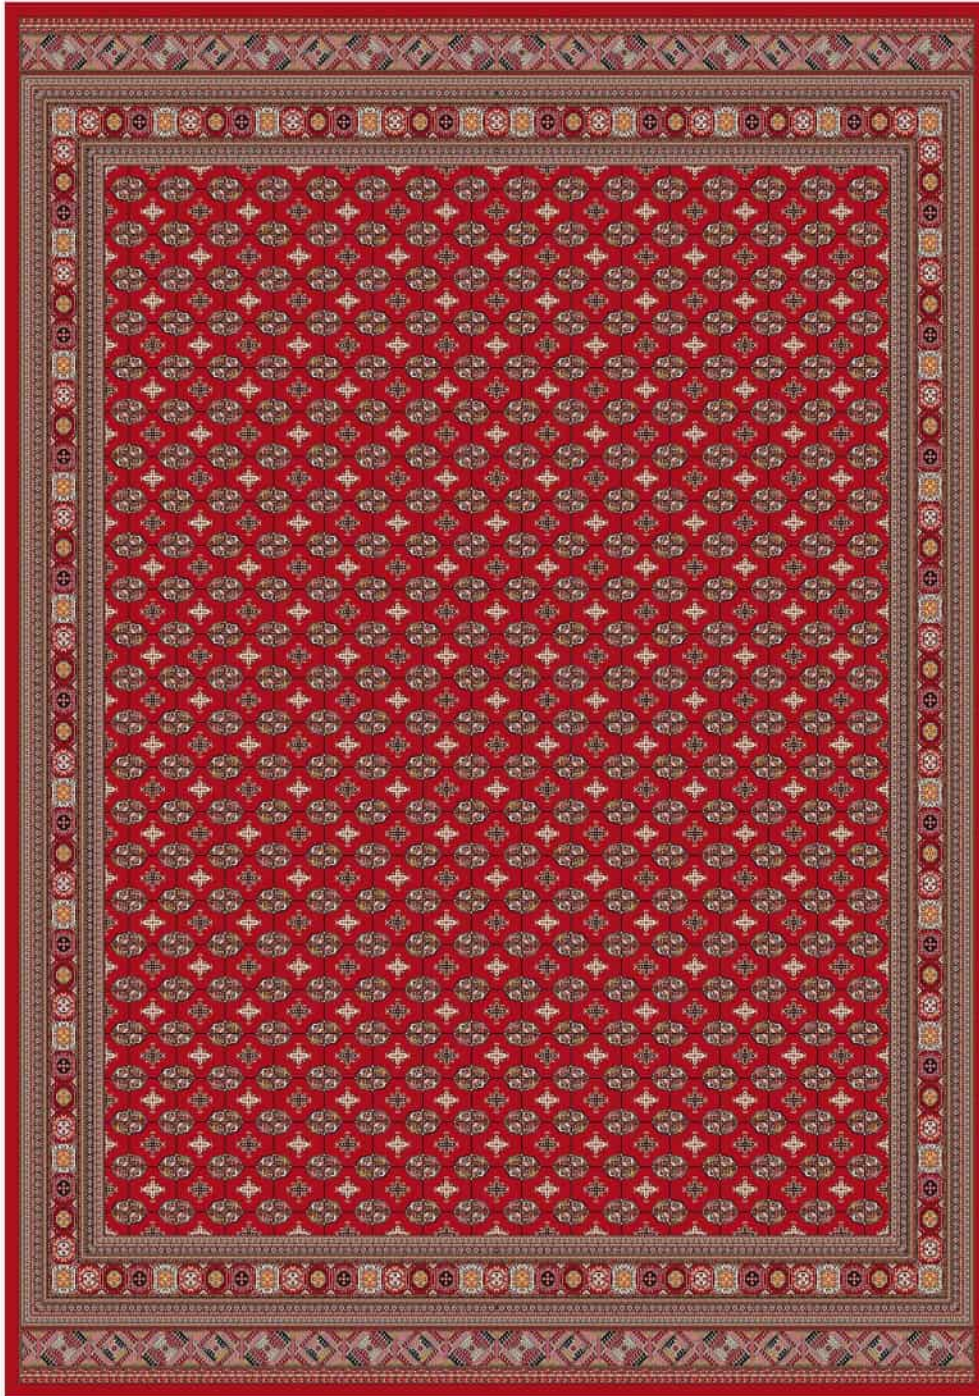

SHABAN
CARPET

کلکسیون لکسون

نخ اکریلیک

تخت (فلت)

۷۰۰ شانه

تراکم ۲۱۰۰

مشخصات و توضیحات فرش:

شانه: ۷۰۰

تراکم: ۲۱۰۰

جنس نخ خاب: آکریلیک

جنس نخ تار: پلی استر

جنس نخ پود: پلی استر / جوت

رنگ:

کلی

سایز:

۱۵۰۲،۲۵ - ۱*۴ - ۱*۳ - ۱*۲ - ۱*۱،۵ - ۰،۵۰۰،۸

۳*۴ - ۲،۵*۳،۵ - ۲*۳

مشخصات و توضیحات فرش:

شانه: ۷۰۰

تراکم: ۲۱۰۰

جنس نخ قاب: آکریلیک

جنس نخ تار: پلی استر

جنس نخ پود: پلی استر / جوت

رنگ:

جنس نخ تار: پلی استر

جنس نخ پود: پلی استر / جوت

رنگ:

سرمه

سایز:

۱۵۰۲،۲۵ - ۱*۴ - ۱*۳ - ۱*۲ - ۱*۱،۵ - ۵۰۰،۸

۳*۴ - ۲،۵*۳،۵ - ۲*۳

مشخصات و توضیحات فرش: