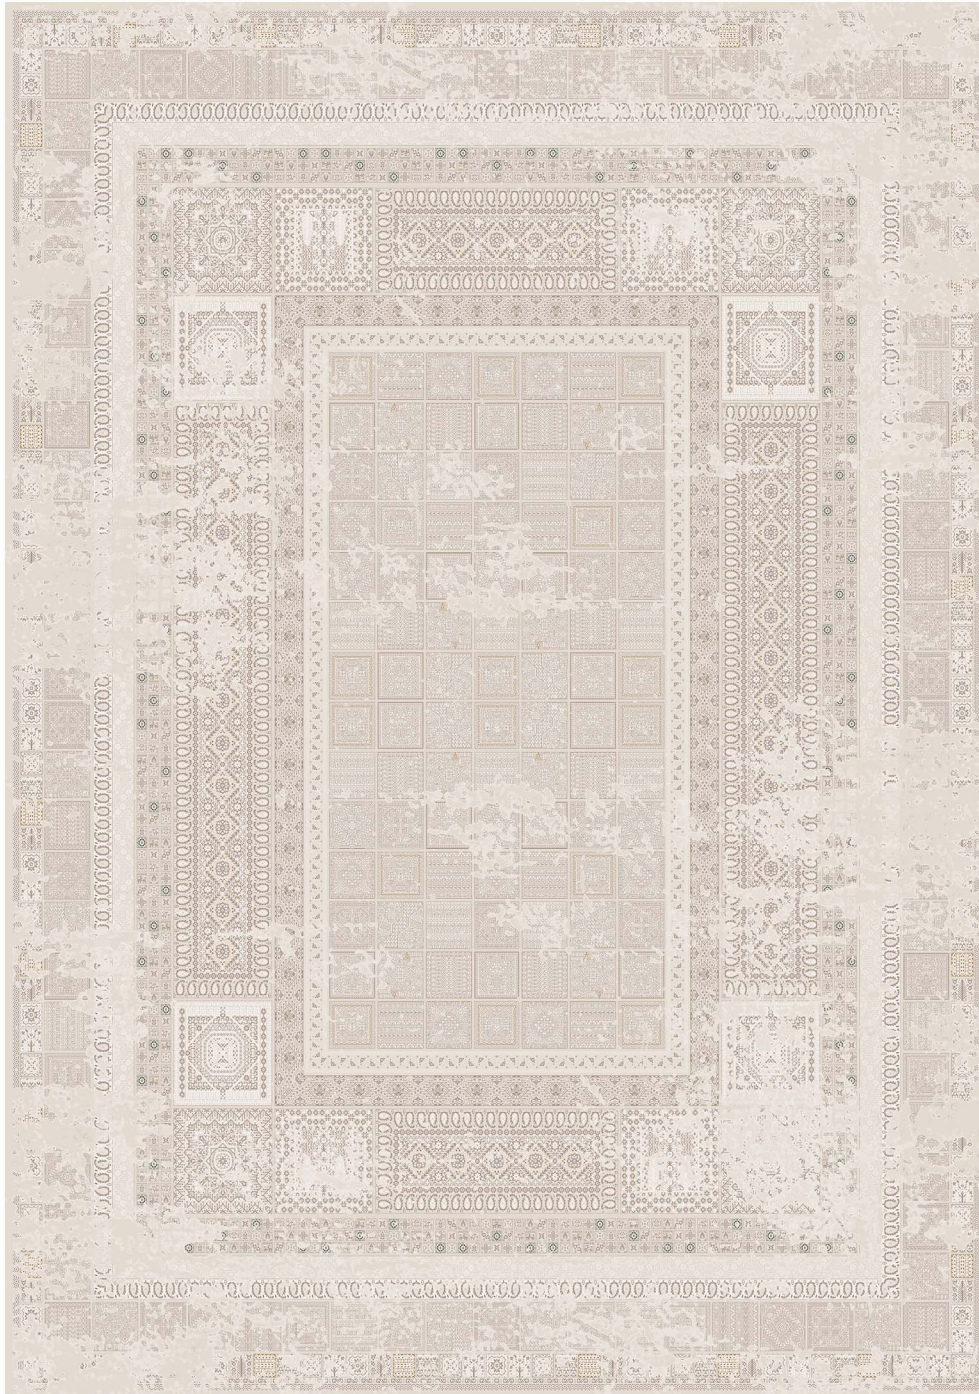

مشخصات و توضیحات فرش:

شانه: ۱۲۰۰

تراکم: ۳۶۰۰

جنس نخ خاب: آگریلیک

جنس نخ تار: پلی استر

جنس نخ پود: پلی استر / پنبه

رنگ:

وانیلی

سایز:

۱،۵*۲،۲۵ - ۱*۴ - ۱*۳ - ۱*۲ - ۱*۱،۵ - ۰،۵*۰،۸

۳*۴ - ۲،۵*۳،۵ - ۲*۳